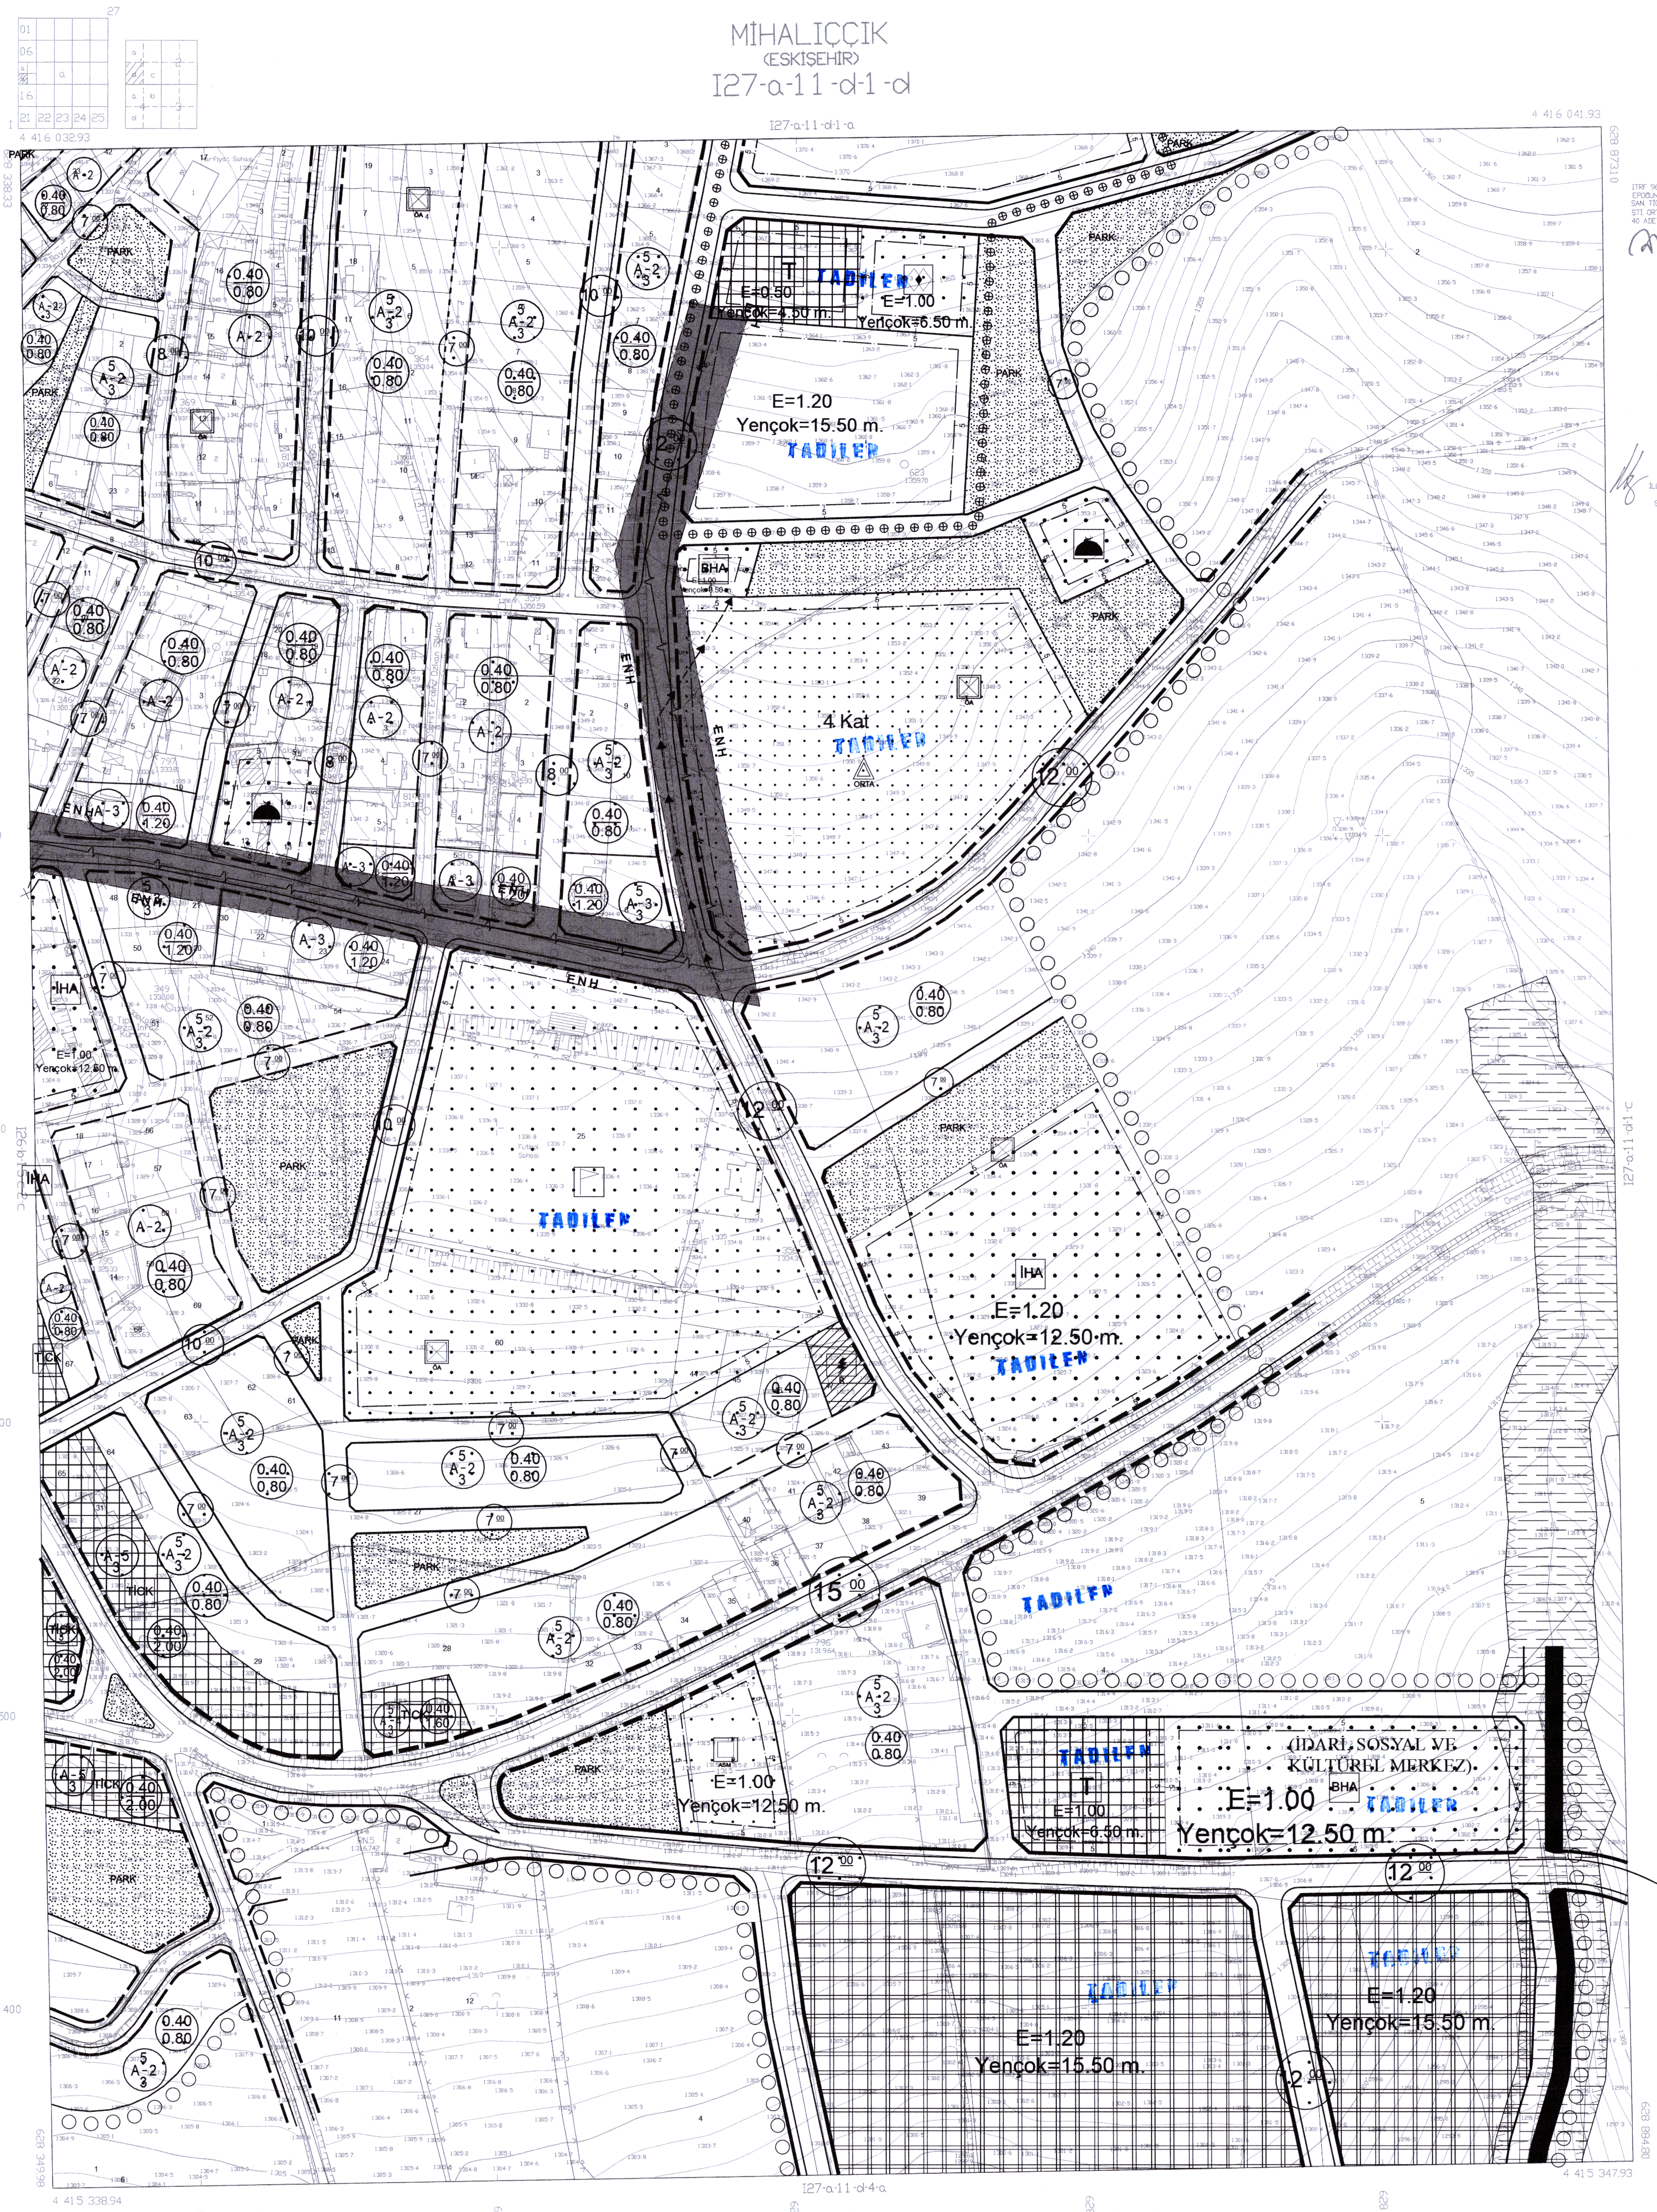

05-b-15-c-1a	05-b-15-c-2a	05-b-15-c-3a	07-a-11-d-1-a	07-a-11-d-1-b
05-b-15-c-1c	05-b-15-c-2c	05-b-15-c-3c	07-a-11-d-1-a	07-a-11-d-1-b
05-b-15-c-4a	05-b-15-c-3a	05-b-15-c-3b	07-a-11-d-1-a	07-a-11-d-1-b
05-b-15-c-4c	05-b-15-c-4c	05-b-15-c-3c	07-a-11-d-1-a	07-a-11-d-1-b
05-b-20-b-1c	05-b-20-b-2c	05-b-20-b-3c		

MİHALIÇCIK
BELEDİYE BAŞKANI

BÜYÜKŞEHİR
BELEDİYE BAŞKANI

1/1000

İLER BAŞKANI ANDRİN ERGİTİ
ŞEHİRCİLİK BİREKİM BAŞKANI

İ27-a-11-d-1-c

4 415 347 93