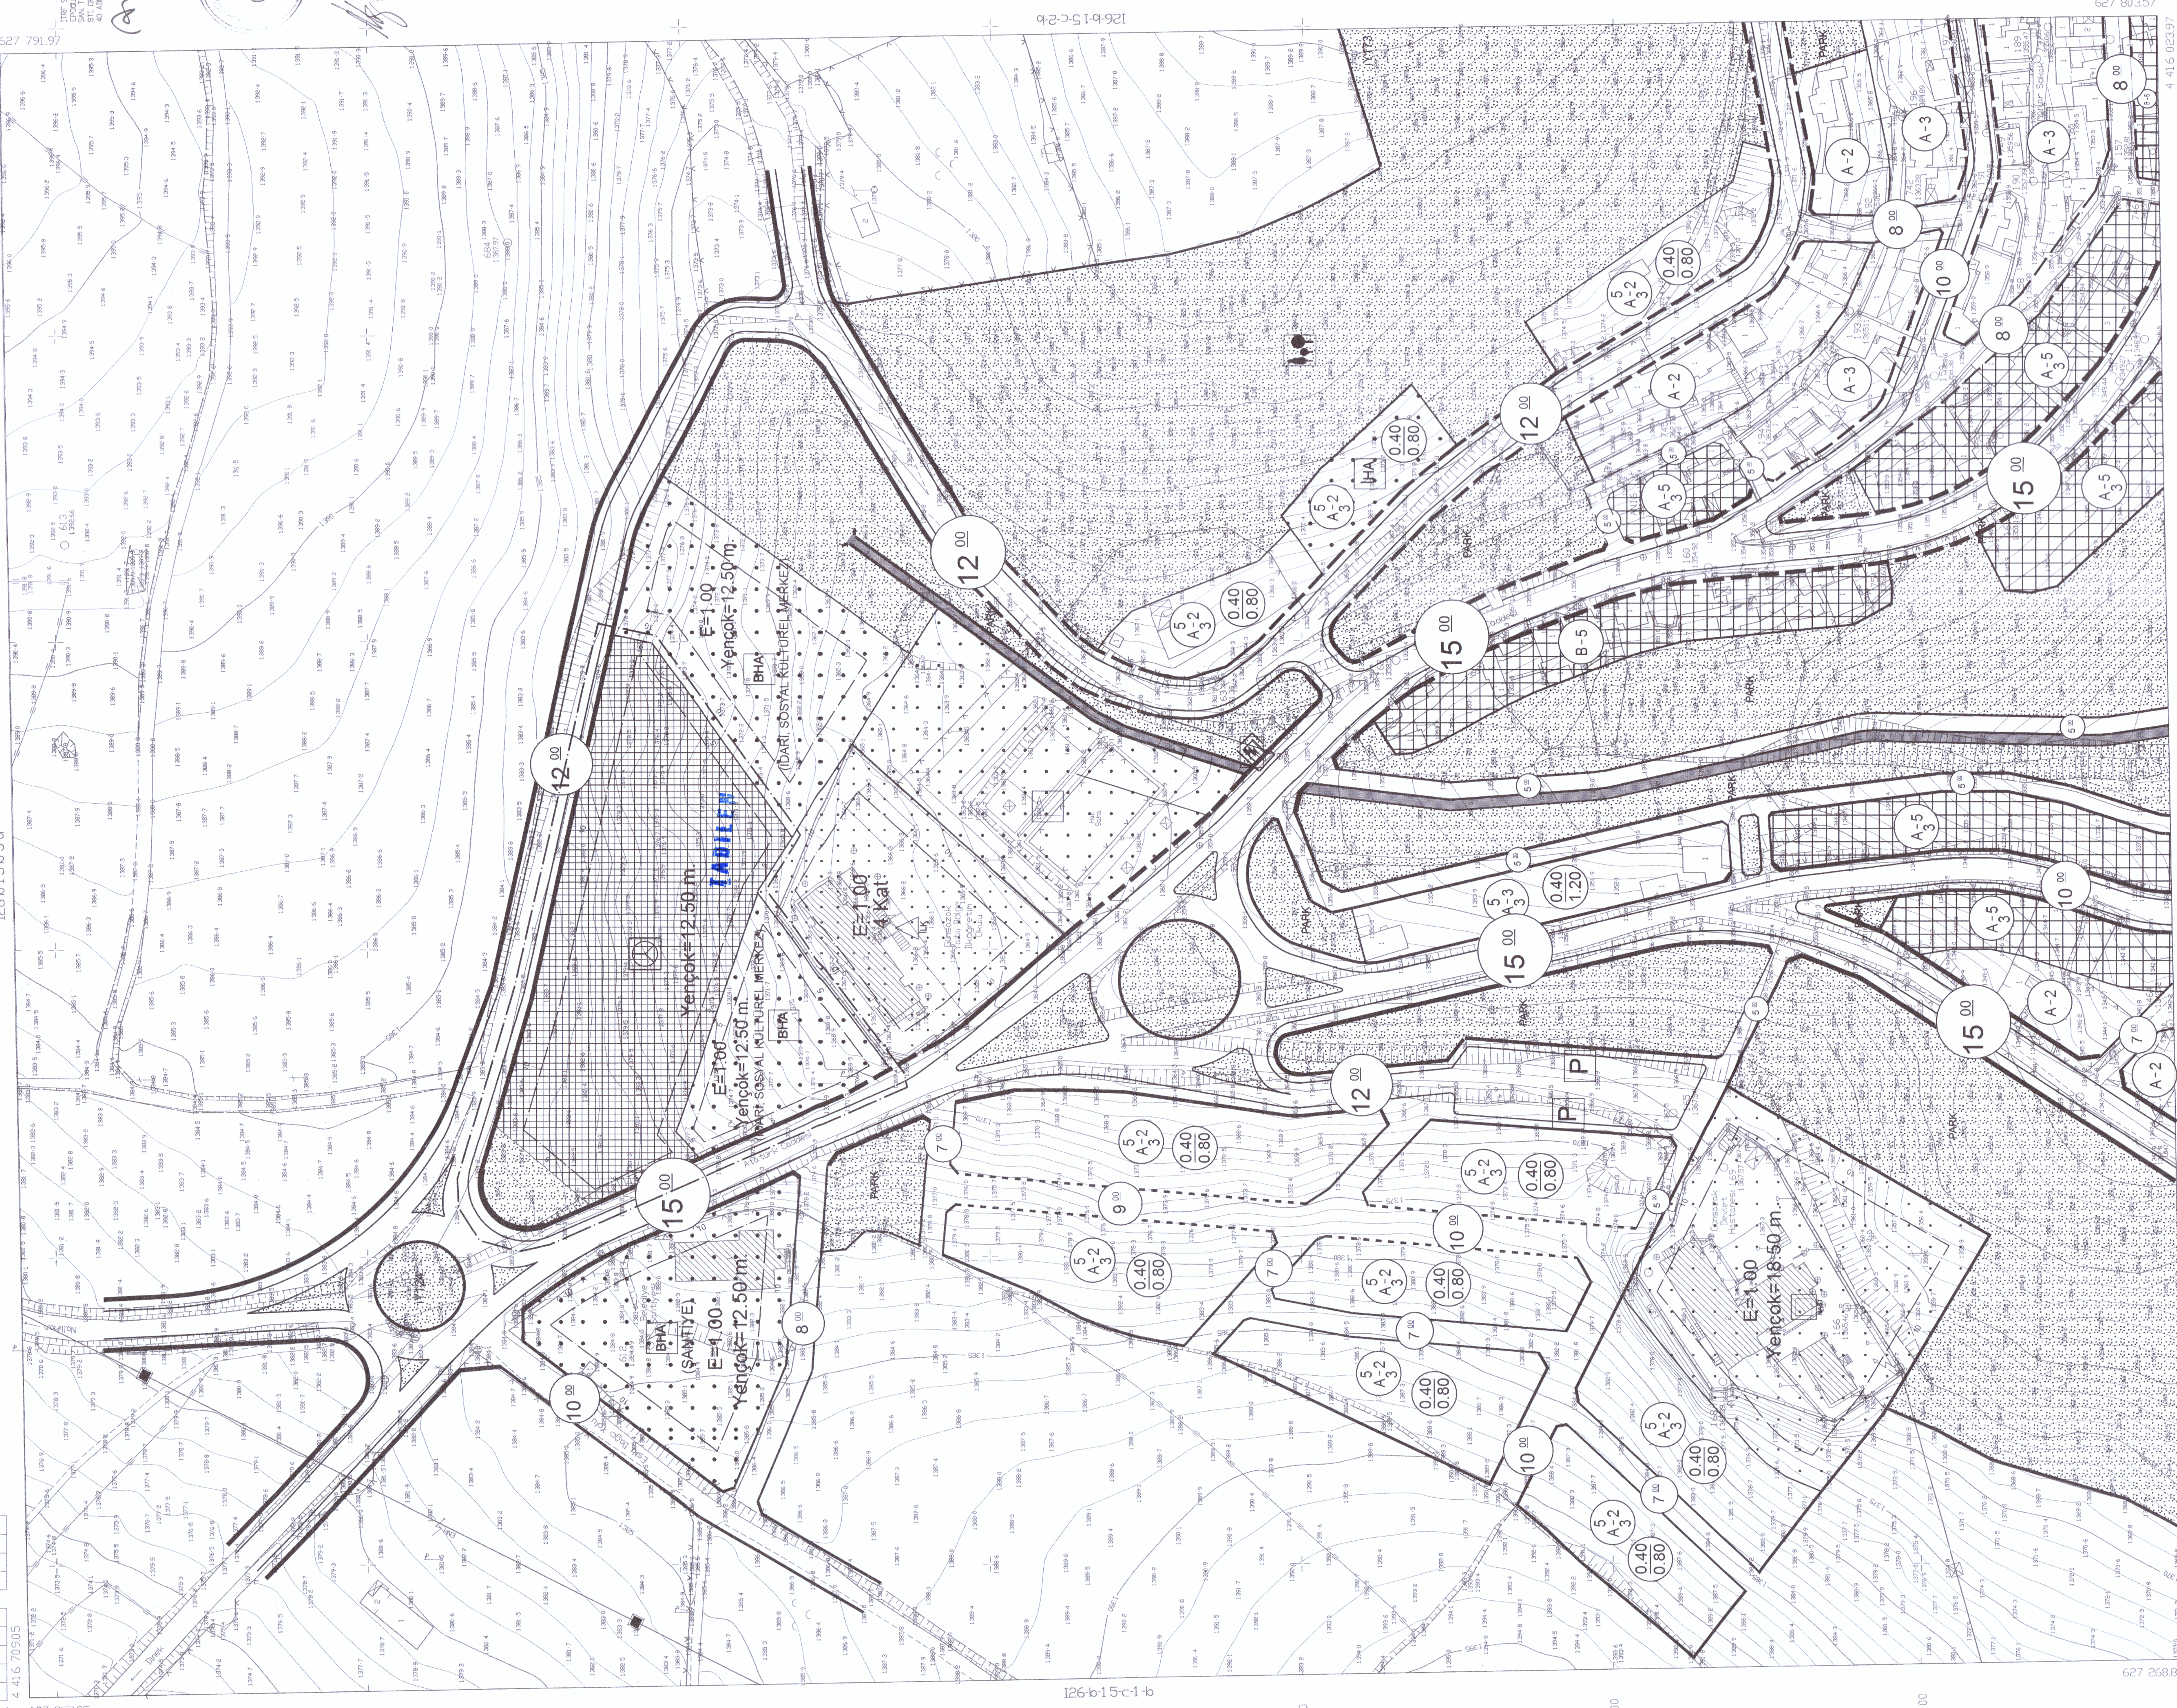

T.C.
MIHALIÇCIK BELEDİYE BAŞKANLIĞI

MEDRESE MAH.36 ADA. 1 ve 8 PARSEL, CAMİKEBİR MAH.161 ADA.10 PARSEL, 159 ADA.1 PARSEL, 176 ADA. 32, 33, 43, 109 ve 104 PARSEL İLE X.41616310-4416320, Y.6275558-627568. KOORDİNAT BÖLGESİNDE
UYGULAMA İMAR PLANI DEĞİŞİKLİĞİ

ÖLÇEK: 1/1000, PIN: .....

MIHALIÇCIK
İmar Planı Bütçe Birim No: 159
Görsel Çizim: Y.41.616.01.30.34
Aralık 2022

DB-15-C1b	DB-15-C2a	27a-11-d1a
DB-15-C1c	DB-15-C2b	27a-11-d1d
DB-15-C4b	DB-15-C3a	27a-11-d4a
DB-15-C4c	DB-15-C3d	

TABİLEN

Ermişli, Ahişka, İlmi, 3 adet
patadan ibaret **1100** elgelli **Uygulama**
İmar Planı Başkanlığı, Büyükşehir Belediye
Meclisinin **14.12.2022** tarih **545** sayılı
Kararı ile kabul edilmiştir.
PIN : **X.41.616.30.16**

MIHALIÇCIK
BELEDİYE BAŞKANI

BUYÜKŞEHİR
BELEDİYE BAŞKANI

101					
102					
103					
104					
105					
106					
107					
108					
109					
110					

4 416 709105
1 126 212 24 25

MIHALIÇCIK
ESKİŞEHİR
I26-b-15-c-2-a

I26-e1 5-b-3-d

4 416 71797
627 79197

4 416 013025 627 26880
4 416 200 627 500
4 416 100 627 800
I26-b-15-c-2-d 1 / 1000
4 416 02397 627 800

MIHALIÇCIK ESKİŞEHİR
I26-b-15-c-2-a

MIHALIÇCIK ESKİŞEHİR